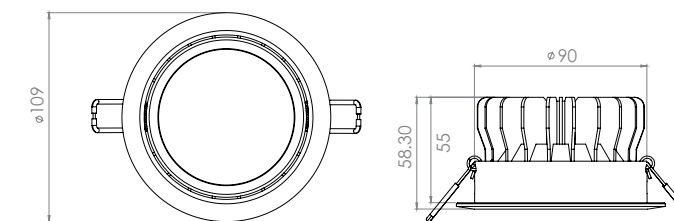

| | | | | |
|-------------|--------------------------------------|--|----------------------------------|---|
| Electrical: | <u>Wattage:</u> 15.7W | <u>Efficacy:</u> 65-66lm/W | <u>Dimming:</u> Yes* | <u>Lifetime:</u> 70,000hrs |
| Optical: | <u>Lumen output:</u> 1015-1035lm | <u>Colour temperature:</u> 3000K 4000K | <u>Beam angle:</u> 45° 55° | <u>Tru-Colour:</u> Yes |
| Physical: | <u>Hole cutout:</u> 92mm circular | <u>Gimbal angle:</u> ±15° | <u>Warranty:</u> 7 years | <u>IP rating:</u> IP44 |
| | <u>Type:</u> Downlight | <u>Fascia style:</u> N/A | <u>Body colour</u> ● Silver | <u>Fascia colour</u> ● Silver ● White |

Dimensions:

| | | | | |
|-----------------------|--|--|--|--|
| Product codes: | D900.CL-CR-3K-45-S D900.CL-CR-3K-55-S | D900.CL-CR-3K-45-W D900.CL-CR-3K-55-W | D900.CL-CR-4K-45-S D900.CL-CR-4K-55-S | D900.CL-CR-4K-45-W D900.CL-CR-4K-55-W |
|-----------------------|--|--|--|--|