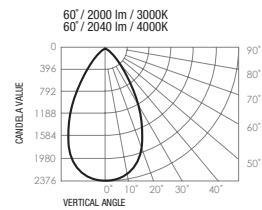

# P2000 Linear LED pendant

<b>Electrical:</b>	<b>Wattage:</b> 26W	<b>Efficacy:</b> 77-78lm/W	<b>Dimming:</b> Triac (Digital Driver) DALI (special order)	<b>Longevity:</b> L70 = 50,000 Hrs L50 = 80,000 Hrs
<b>Optical:</b>	<b>Lumen output:</b> 2000-2040lm	<b>Colour temperature:</b> 3000K (3K) 4000K (4K)	<b>Beam angle:</b> DF180°	<b>Tru-Colour:</b> Yes
<b>Physical:</b>	<b>Hole cutout:</b> 20mm	<b>Gimbal angle:</b> N/A	<b>Warranty:</b> 7 years	<b>IP rating:</b> IP44
	<b>Type:</b> Pendant	<b>Body colour:</b> ● White ● Black	<b>Fascia colour:</b> N/A	<b>Fascia style:</b> N/A

**Photometrics:**

**Dimensions:**

<b>Specifying product:</b>	<b>Product Name</b>	<b>Family</b>	<b>Colour Temp.</b>	<b>Beam Angle</b>	<b>Body Colour</b>	<b>Eg. Product Code</b>
	P2000	LN	3K 4K	WF60	White Black	P2000-LN-3K-WF60-W